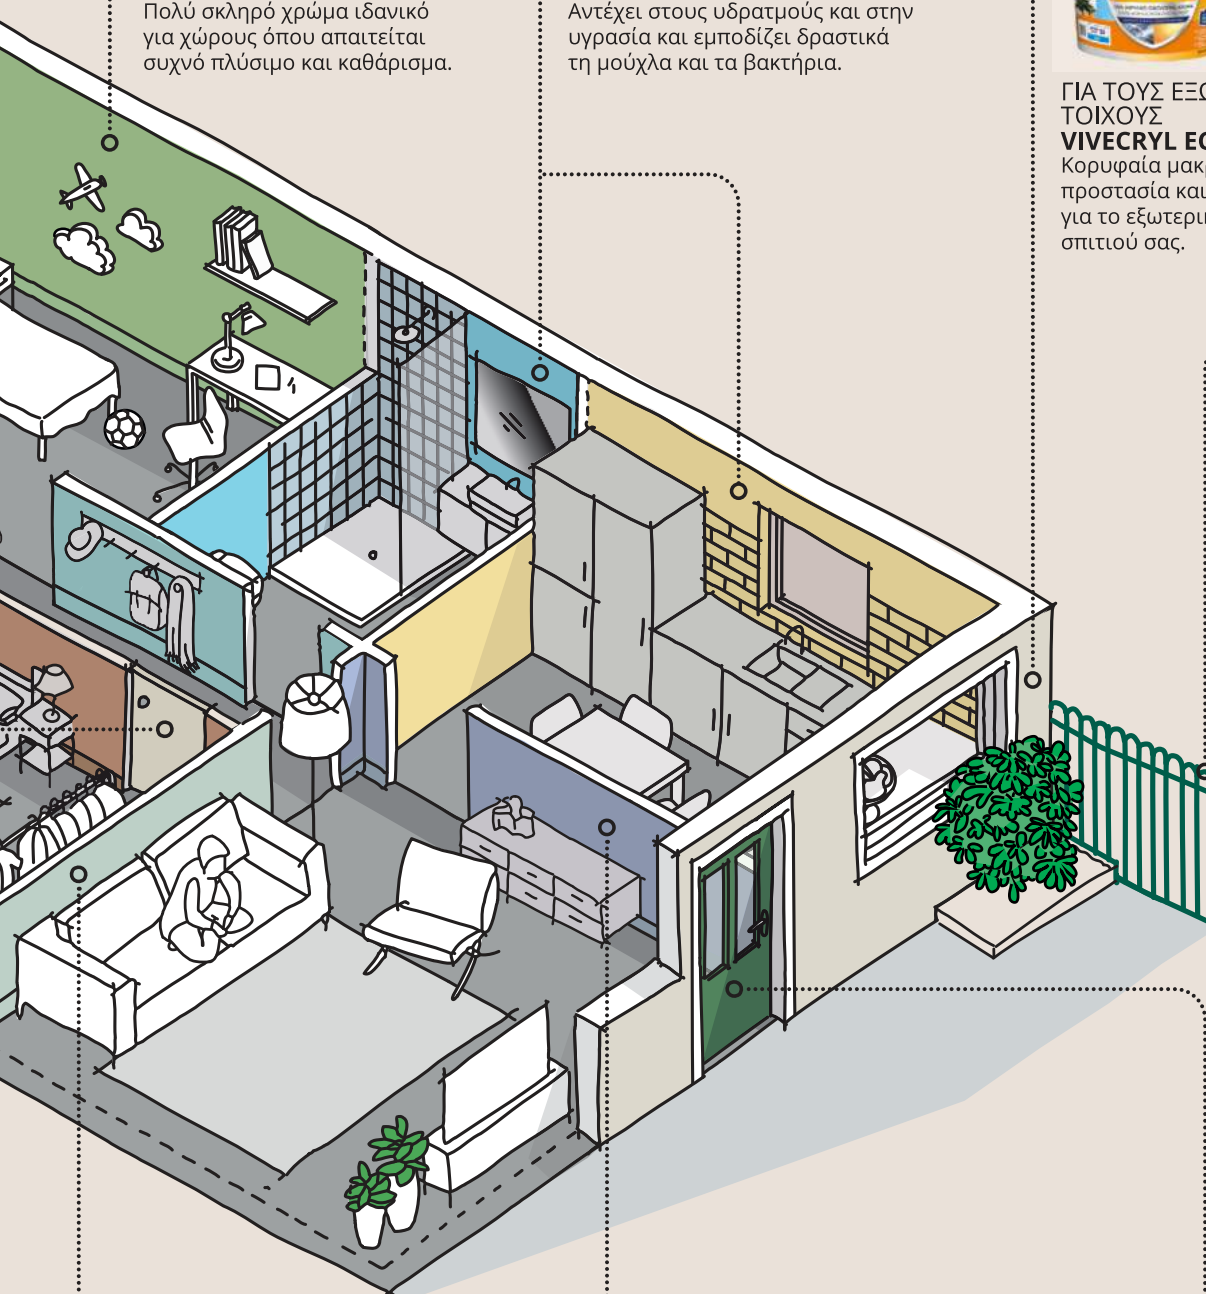

**ΓΙΑ ΤΟ ΠΑΙΔΙΚΟ
NEOPAL ULTRA RESIST**

Πολύ σκληρό χρώμα ιδανικό για χώρους όπου απαιτείται συχνό πλύσιμο και καθαρίσμα.

**ΓΙΑ ΤΗΝ ΚΟΥΖΙΝΑ & ΤΟ ΜΠΑΝΙΟ
NEOPAL Kitchen & Bathroom**

Αντέχει στους υδατμούς και στην υγρασία και εμποδίζει δραστικά τη μούχλα και τα βακτήρια.

Νέο

**ΓΙΑ ΤΟΥΣ ΕΞΩΤΕΡΙΚΟΥΣ
ΤΟΙΧΟΥΣ
VIVECRYL ECO**

Κορυφαία μακροχρόνια προστασία και ομορφιά για το εξωτερικό του σπιτιού σας.

**ΓΙΑ ΜΕΤΑΛΛΙΚΕΣ
ΕΠΙΦΑΝΕΙΕΣ
VIVEMETAL**

Ιδανικό για πόρτες, κάγκελα κλπ. Έχει μεγάλη σκληρότητα και αντοχή.

**ΓΙΑ ΤΗΝ ΠΟΡΤΑ
AQUACHROM ECO**

Οικολογική Ριπολίνη Νερού που δημιουργεί ένα υπέροχο λείο φινιρίσμα με μεγάλη αντοχή.

**ΓΙΑ ΤΟ ΣΑΛΟΝΙ
SUPER NEOPAL**

Έχει μεγάλη καλυπτικότητα, εξαιρετική αντοχή και αψεγάδιαστο φινιρίσμα.

**ΓΙΑ ΤΟ ΣΑΛΟΝΙ
NEOPAL Satiné ECO**

Για ελαφρά σατινέ φινιρίσμα σε σπατουλαριστά και γυψοσανίδες.