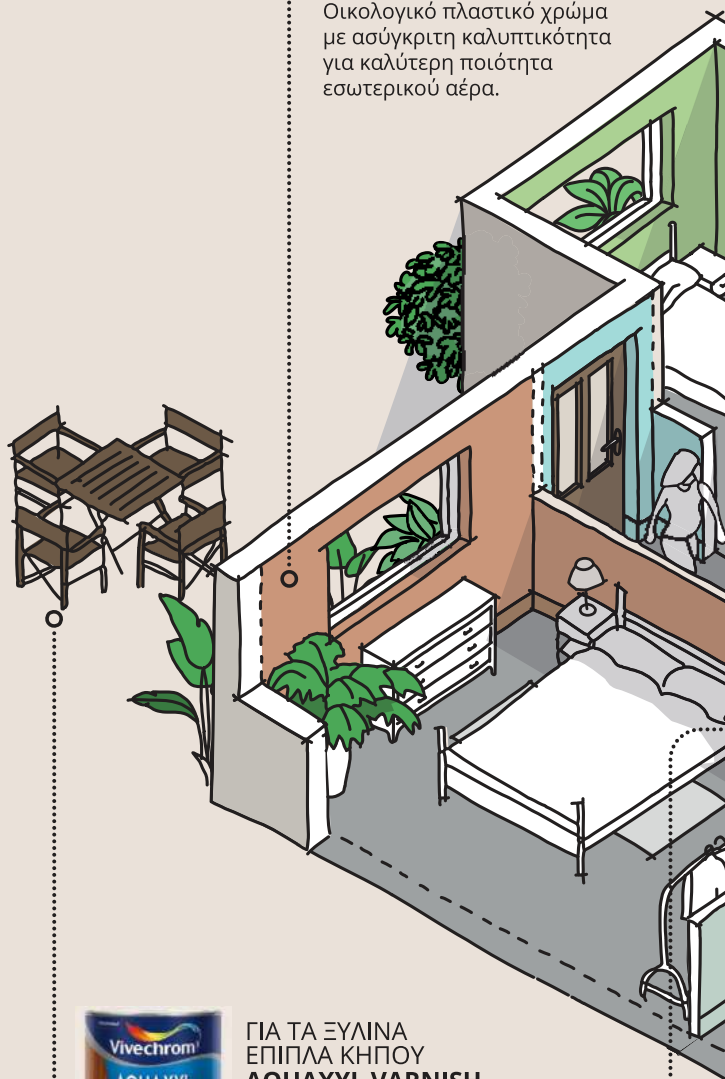

Ποια Προϊόντα πάνε που;

Επιλέξτε το κατάλληλο προϊόν για κάθε εργασία!

Αφού καταλήξετε σε αποχρώσεις, έρχεται η ώρα για να επιλέξετε το κατάλληλο προϊόν για κάθε εργασία, ανάλογα με το δωμάτιο και το είδος της επιφάνειας που θέλετε να βάψετε.

Αυτός ο εύκολος οδηγός προϊόντων σας βοηθάει, με μια ματιά, ώστε να έχετε το τέλειο αποτέλεσμα που θα δείχνει φανταστικό για χρόνια!

Μετρήστε τις επιφάνειες που θα βάψετε (πχ τοίχος 4m x 2,5m = 10m²) και, με τη βοήθεια του χρωματοπώλησας, προμηθευτείτε τη σωστή ποσότητα κάθε χρώματος για κάθε επιφάνεια από την αρχή της εργασίας.

Για περισσότερες πληροφορίες σχετικά με τα προϊόντα μας επισκεφτείτε το site μας www.vivechrom.gr στην ενότητα «Προϊόντα».

ΓΙΑ ΤΟ ΥΠΝΟΔΩΜΑΤΙΟ **SUPER NEOPAL ECO**

Οικολογικό πλαστικό χρώμα με ασύγκριτη καλυπτικότητα για καλύτερη ποιότητα εσωτερικού αέρα.

ΓΙΑ ΤΑ ΞΥΛΙΝΑ ΕΠΙΠΛΑ ΚΗΠΟΥ **AQUAXYL VARNISH**

Προστασία & χρώμα για ξύλινα έπιπλα κήπου και βεράντας.

ΓΙΑ ΤΙΣ ΠΟΡΤΕΣ **AQUACHROM ECO**

Πόρτες, παράθυρα, ντουλάπια γίνονται σαν καινούργια, γρήγορα και καθαρά.