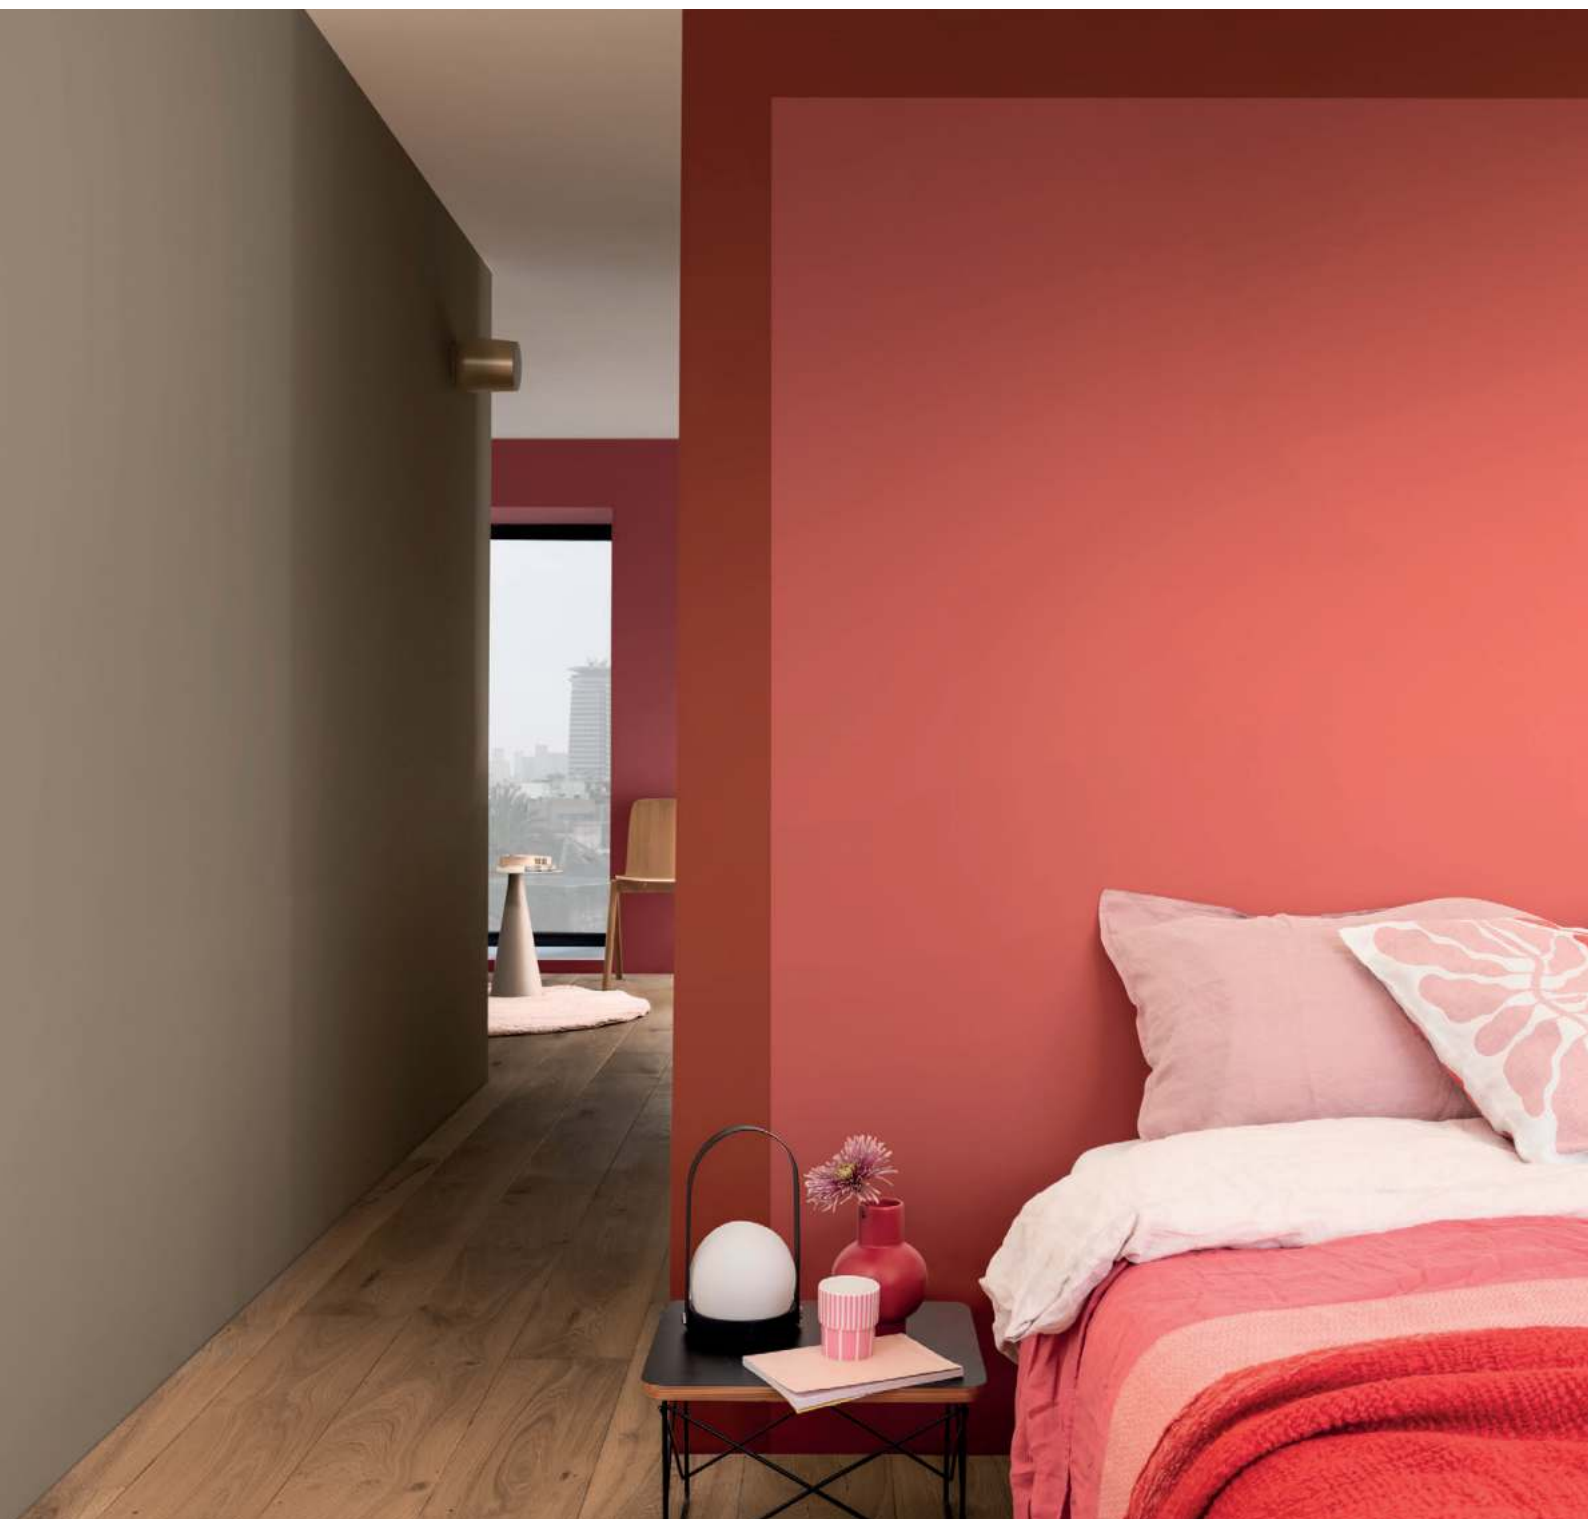

Πλούσια, δυναμικά κόκκινα, υπερισχύουν στο χώρο ενθαρρύνοντας την δημιουργικότητα και την έκφραση.

Η Καφέ Άργιλος και το απαλό ροζ, τα συνδυάζουν και τα προσγειώνουν.